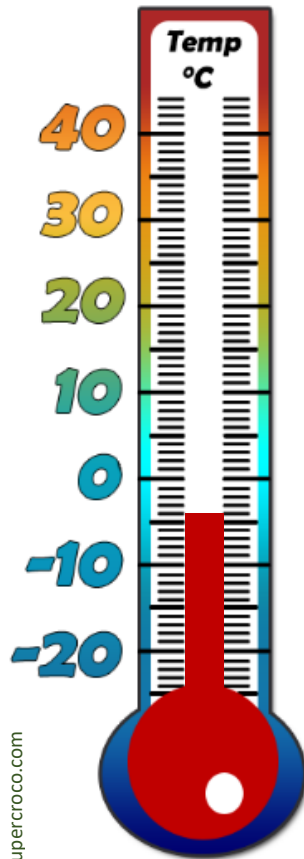

-5°C

-20°C

supercroco.com

14°C

20°C

18°C

24°C

supercroco.com

supercroco.com

- 1°C
- 5°C
- 10°C
- 5°C

supercroco.com

- 31°C
- 41°C
- 20°C
- 35°C

supercroco.com

- 20°C
- 25°C
- 26°C
- 15°C

supercroco.com

- 8°C
- 10°C
- 5°C
- 4°C

35°C

40°C

30°C

35°C

supercroco.com

10°C

20°C

30°C