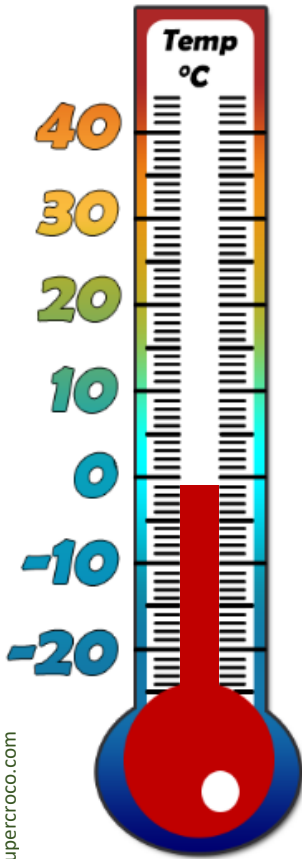

supercroco.com

-5°C

-20°C

-10°C

-15°C

supercroco.com

-3°C

20°C

-5°C

-20°C

supercroco.com

14°C

20°C

18°C

24°C

supercroco.com

supercroco.com

- 1°C
- 5°C
- 10°C
- 5°C

supercroco.com

- 31°C
- 41°C
- 20°C
- 35°C

supercroco.com

- 20°C
- 25°C
- 26°C
- 15°C

supercroco.com

- 8°C
- 10°C
- 5°C
- 4°C