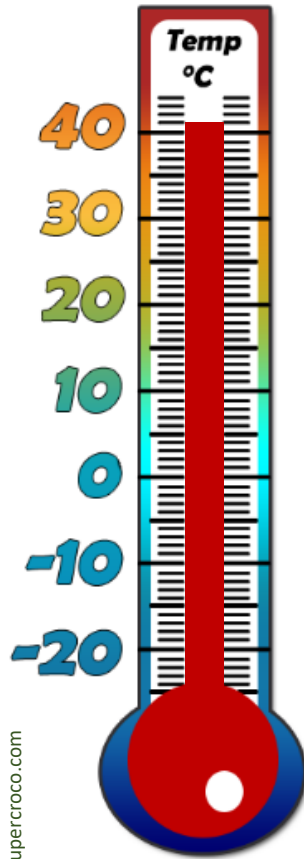

supercroco.com

-5°C

-20°C

-10°C

-15°C

supercroco.com

-3°C

20°C

-5°C

-20°C

supercroco.com

14°C

20°C

18°C

24°C

supercroco.com

supercroco.com

- 1°C
- 5°C
- 10°C
- 5°C

supercroco.com

- 31°C
- 41°C
- 20°C
- 35°C

supercroco.com

- 20°C
- 25°C
- 26°C
- 15°C

supercroco.com

- 8°C
- 10°C
- 5°C
- 4°C