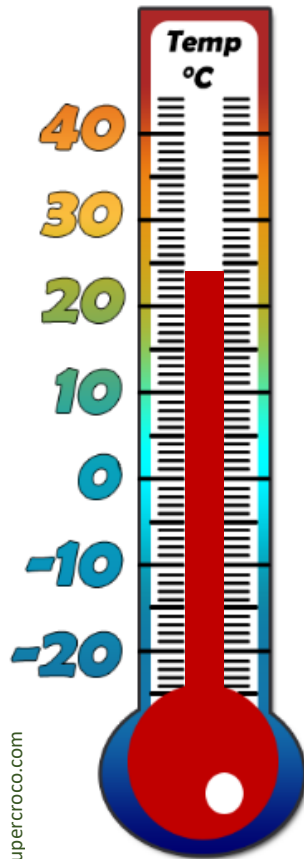

supercroco.com

-5°C

-20°C

-10°C

-15°C

supercroco.com

-3°C

20°C

-5°C

-20°C

supercroco.com

14°C

20°C

18°C

24°C

supercroco.com

supercroco.com

- 1°C
- 5°C
- 10°C
- 5°C

supercroco.com

- 31°C
- 41°C
- 20°C
- 35°C

supercroco.com

- 20°C
- 25°C
- 26°C
- 15°C

supercroco.com

- 8°C
- 10°C
- 5°C
- 4°C