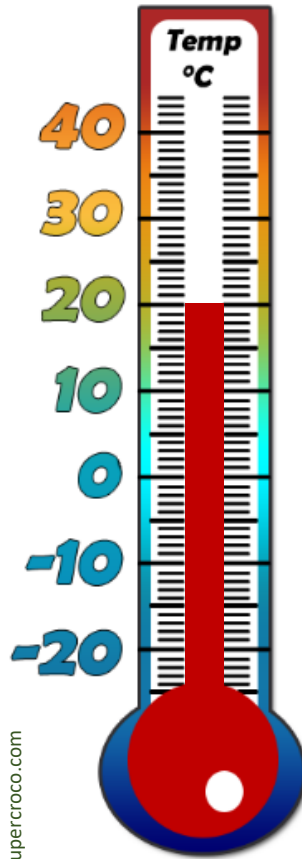

supercroco.com

- 1°C
- 5°C
- 10°C
- 5°C

supercroco.com

- 31°C
- 41°C
- 20°C
- 35°C

supercroco.com

- 20°C
- 25°C
- 26°C
- 15°C

supercroco.com

- 8°C
- 10°C
- 5°C
- 4°C

35°C

40°C

30°C

35°C

supercroco.com

10°C

20°C

30°C

40°C

supercroco.com

14°C

15°C

22°C

18°C

supercroco.com

-10°C