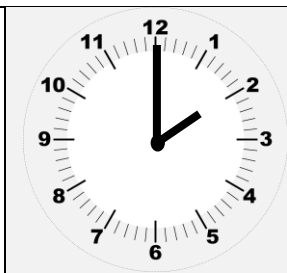

Prénom :

Date :

EXERCICES

Lire l'heure du matin

Si tu as eu des difficultés lors de tes exercices, voici un lien pour t'aider à t'améliorer dans cette matière.

1

Indique l'heure du matin sous les horloges.

..... h

..... h

..... h

..... h

2

Quelle heure est-il ? Regarde la montre.

Il est :

<https://supercroco.com>

Auto-évaluation