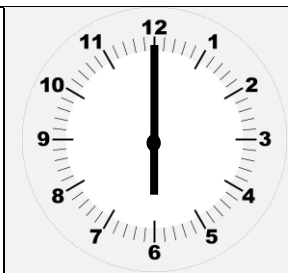

Prénom :

Date :

EXERCICES

Lire l'heure du matin

Si tu as eu des difficultés lors de tes exercices, voici un lien pour t'aider à t'améliorer dans cette matière.

1

Indique l'heure du matin sous les horloges.

..... h

..... h

..... h

..... h

2

Quelle heure est-il ? Regarde la montre.

Il est :

<https://supercroco.com>

Auto-évaluation