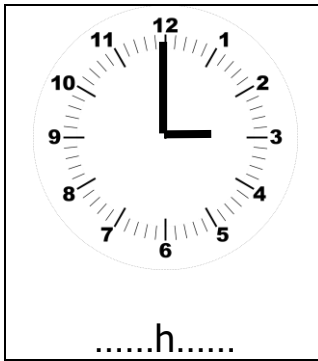

Prénom :

Date :

EXERCICES

Lire les heures (24h) - 2

Si tu as eu des difficultés lors de ces exercices, voici des liens pour t'aider à t'améliorer dans cette matière.

1

Indique l'heure du **matin** sous chaque horloge.

.....h.....

.....h.....

.....h.....

.....h.....

2

Indique l'heure de **l'après-midi** sous chaque horloge.

.....h.....

.....h.....