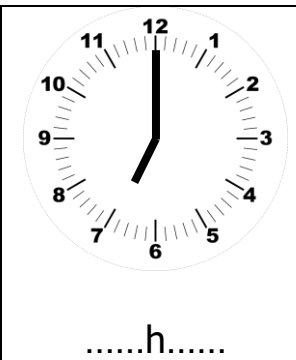

Prénom :

Date :

EXERCICES

Lire les heures (24h) - 2

Si tu as eu des difficultés lors de ces exercices, voici des liens pour t'aider à t'améliorer dans cette matière.

1

Indique l'heure du **matin** sous chaque horloge.

.....h.....

.....h.....

.....h.....

.....h.....

2

Indique l'heure de **l'après-midi** sous chaque horloge.

.....h.....

.....h.....

.....h.....

.....h.....

3

Écris précisément l'heure que tu lis sur les réveils.

.....h.....

.....h.....

.....h.....

Autoévaluation